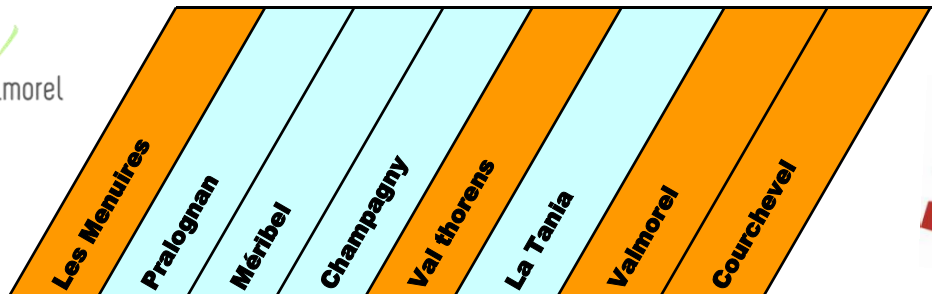

DISTRICT DE TARENTEISE
CLASSEMENT GENERAL Saison 13 - 14
GUS -CUP HOMMES U21-Master

Clas.	Code	Nom	An	Categ	Comité	Club	district	04-janv	11-janv	25-janv	01-févr	16-févr	08-mars	15-mars	29-mars	/ 8	Total	nb
								GS	SL	SL	SL	GS	SL	GS	GS	meill.	meill.	
1	2603718	JAY PAUL	1995	U21	SA	SC MENUIRES		0	45	45	80	50	60	100	0	380	380	6
2	2601364	GUIPPONI BARFETY MORGAN	1995	U21	SA	SC CHAMPAGNY		100	0	100	0	0	100	0	0	300	300	3
3	2132318	RUFFIER LANCHE RAPHAEL	1980	Mast-M	SA	SC CHAMPAGNY		0	100	60	0	45	0	80	0	285	285	4
4	2600246	JOURDAN MAXIME	1995	U21	SA	SC MERIBEL		0	0	50	60	100	0	60	0	270	270	4
5	2296541	ROLLAND CHARLY	1992	U30	SA	SC CHAMPAGNY		60	40	32	45	40	0	29	0	246	246	6
6	2602744	HUDRY PIERRE JEAN	1995	U21	SA	SC MENUIRES		80	36	0	0	60	0	0	0	176	176	3
7	2314656	DELUZ ALEXANDRE	1978	Mast-M	SA	SC MENUIRES		0	50	36	0	0	0	40	0	126	126	3
8	502212	GUERILLOT YANNICK	1972	Mast-M	SA	COURCHEVEL		0	0	80	0	0	40	0	0	120	120	2
9	2292425	MERRANT ANTOINE	1992	U30	SA	SC CHAMPAGNY		0	0	0	100	0	0	0	0	100	100	1
10	791862	DAGUET DENIS	1977	Mast-M	SA	SC MENUIRES		0	0	40	0	0	45	0	0	85	85	2
11	2356214	ARPIN NICOLAS	1994	U21	SA	SC MERIBEL		0	80	0	0	0	0	0	0	80	80	1
11	2326325	AURARD CORENTIN	1994	U21	SA	CO VAL THO		0	0	0	0	80	0	0	0	80	80	1
11	2131755	VION FREDDY	1987	U30	SA	SC PRALOGNAN		0	0	0	0	0	80	0	0	80	80	1
14	1391699	GROGNIET JEAN LUC	1968	Mast-M	SA	CS VALMOREL		0	29	0	36	0	0	0	0	65	65	2
15	2132495	BASSO PIERRE	1988	U30	SA	SC PRALOGNAN		0	60	0	0	0	0	0	0	60	60	1
16	2634717	EXERTIER VINCENT	1984	U30	SA	COURCHEVEL		50	0	0	0	0	0	0	0	50	50	1
16	2278794	FONFREDE JEAN BAPTISTE	1974	Mast-M	SA	CS VALMOREL		0	0	0	0	0	0	50	0	50	50	1
16	2623157	MAMZER BENJAMIN	1995	U21	SA	SC CHAMPAGNY		0	0	0	50	0	0	0	0	50	50	1
16	2320995	ROME MATTHIEU	1991	U30	SA	CS VALMOREL		0	0	0	0	0	50	0	0	50	50	1
20	2603624	HUDRY FLORIAN	1994	U21	SA	CO VAL THO		45	0	0	0	0	0	0	0	45	45	1
20	2265754	SANSIQUET REMI	1991	U30	SA	CS VALMOREL		0	0	0	0	0	0	45	0	45	45	1
22	2613012	GRESSET CLEMENT	1994	U21	SA	SC MENUIRES		0	0	26	0	0	0	16	0	42	42	2
23	2639756	MERCIER ANTOINE	1995	U21	SA	SC CHAMPAGNY		0	0	0	40	0	0	0	0	40	40	1
24	2669332	BOUTIBOU AYMERIC	1993	U21	SA	CO VAL THO		0	24	0	0	0	0	14	0	38	38	2
25	2674678	GERETT SAM	1988	U30	SA	SC MENUIRES		0	0	0	0	36	0	0	0	36	36	1
25	2623156	MAMZER NICOLAS	1993	U21	SA	SC CHAMPAGNY		0	0	0	0	0	0	36	0	36	36	1
25	192390	SALLES JULIEN	1977	Mast-M	SA	CO VAL THO		0	0	0	0	0	36	0	0	36	36	1
28	2675043	MATHON ANTOINE	1995	U21	SA	COURCHEVEL		0	0	0	0	0	32	0	0	32	32	1
28	2326522	MIBORD FABIEN	1993	U21	SA	CS VALMOREL		0	0	0	0	0	0	32	0	32	32	1
28	2183344	ORECCHIONI NICOLAS	1971	Mast-M	SA	CS VALMOREL		0	32	0	0	0	0	0	0	32	32	1
28	2604691	VION KJETIL	1995	U21	SA	SC PRALOGNAN		0	0	0	0	32	0	0	0	32	32	1
32	2265140	CHERCHI MAXIME	1990	U30	SA	SC BOZEL		0	0	29	0	0	0	0	0	29	29	1
33	2615968	WADALLE MELANIE	1995	U21	SA	SC LA TANIA		0	0	0	0	0	0	26	0	26	26	1